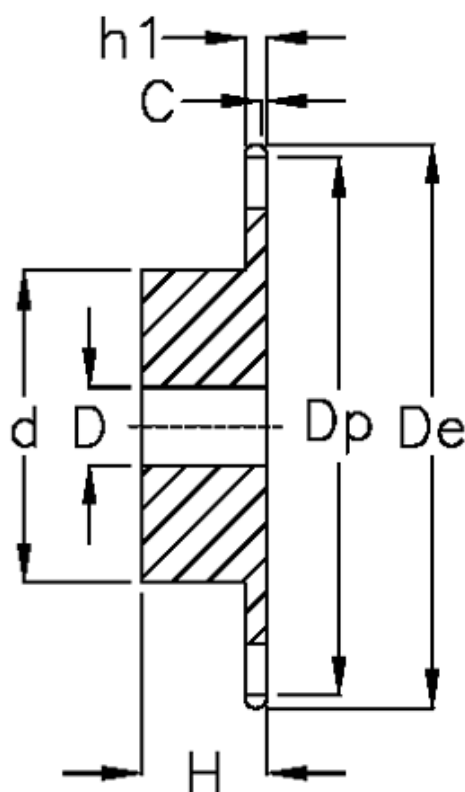

Varenummer: 616011007027
Beskrivelse: Navhjul 12 B-1 Z=27 simplex
forboret

Mål

Antal tænder	= 27
C	= 2
d	= 95
D	= $20 \pm 0,5$
De	= 172.3
Dp	= 164.09
For kædebetegnelse	= 12 B-1
For kæde størrelse	= 3/4" x 7/16"

H = 40
h1 = 11.1